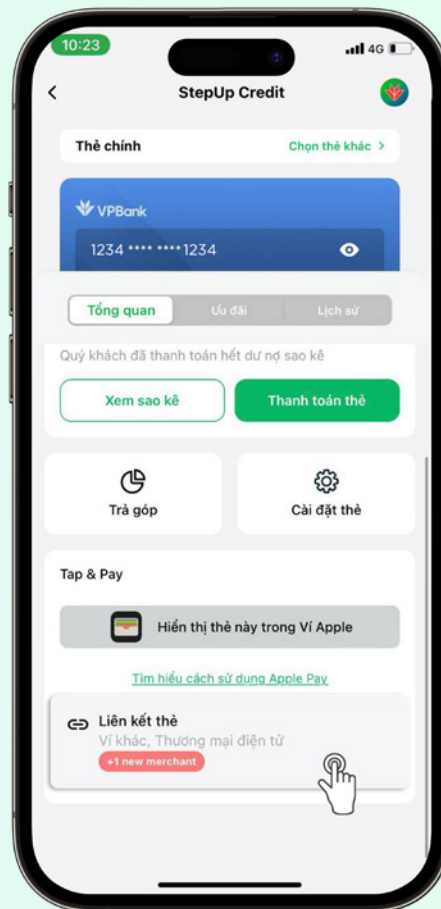

# Thêm thẻ bằng ứng dụng VPBank NEO trên hệ điều hành IOS

## Add card via VPBank NEO app on IOS

Hãy đảm bảo đồng hồ Garmin của bạn đã kết nối với ứng dụng Garmin Connect trước khi thực hiện thêm thẻ nhé.

*Please ensure that your Garmin watch is already connected to Garmin Connect app before adding VPBank cards to Garmin Pay*

### BƯỚC 01 / STEP 01

Truy cập **"Card Zone"** trên ứng dụng VPBank NEO và chọn thẻ Khách hàng muốn thêm vào Garmin Pay

*Login "Card Zone" on VPBank NEO app and select the card you want to add to Garmin Pay*

### BƯỚC 02 / STEP 02

Chọn **"Liên kết thẻ"** tại mục **"Tổng quan"** thông tin của thẻ

*Tap "Card Connection" at "Overall" section of Card Info*