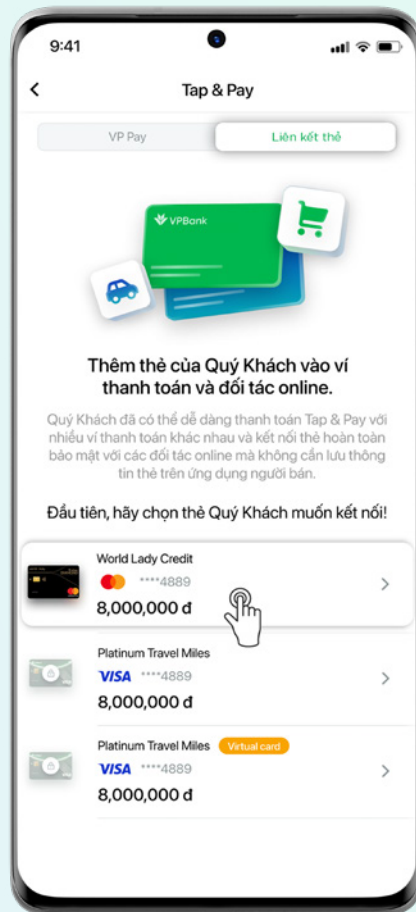

BƯỚC 02 / STEP 02

Chọn thẻ Khách hàng muốn thêm vào Garmin Pay tại mục **"Liên kết thẻ"**

*Select the card you want to add to Garmin Pay at **"Card Connection"** section*