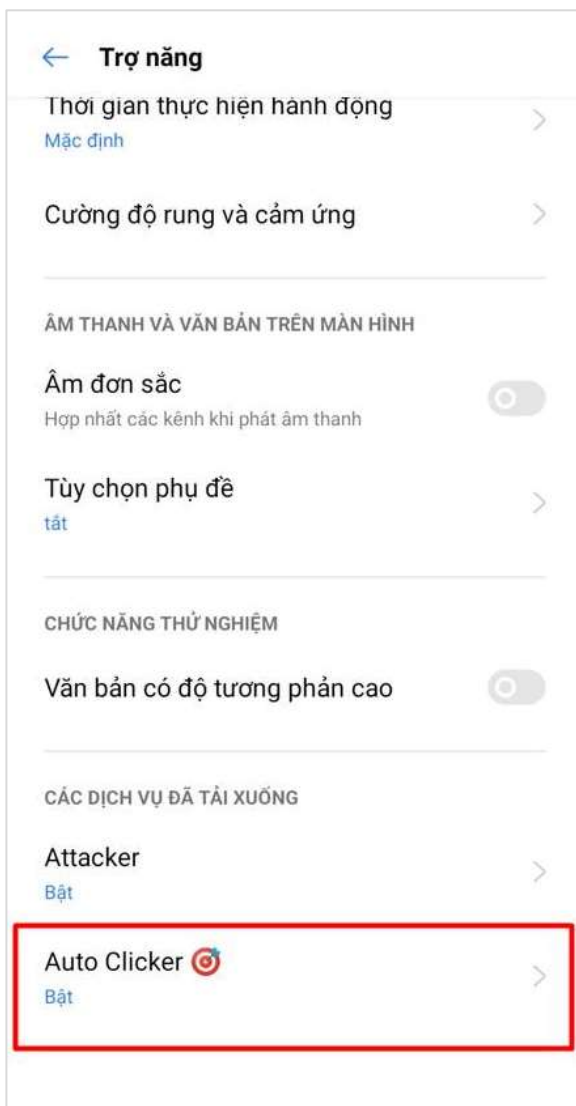

HƯỚNG DẪN TẮT QUYỀN TRỢ NĂNG (ACCESSIBILITY) TRÊN THIẾT BỊ REALME

Bước 1.

Tại màn hình **Cài đặt** của thiết bị,
chọn **Cài đặt bổ sung**.

Bước 2.

Tại Cài đặt bổ sung,
nhấn chọn **Trợ năng**

Bước 3.

Tại Trợ năng, nhấn chọn một ứng dụng cần Tắt quyền Trợ năng (Ví dụ: ứng dụng Autoclicker)

Bước 4.

Tại màn hình chi tiết dịch vụ, nhấn gạt nút OFF để Tắt quyền Trợ năng của ứng dụng