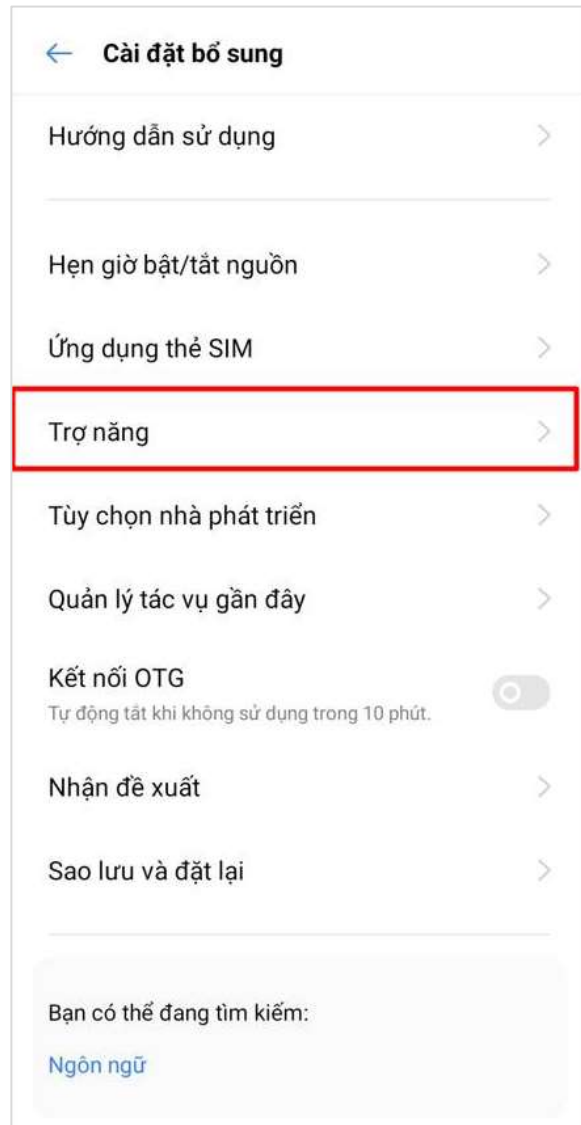

HƯỚNG DẪN TẮT QUYỀN TRỢ NĂNG (ACCESSIBILITY) TRÊN THIẾT BỊ REALME

Bước 1.

Tại màn hình **Cài đặt** của thiết bị,
chọn **Cài đặt bổ sung**.

Bước 2.

Tại Cài đặt bổ sung,
nhấn chọn **Trợ năng**

Bước 3.

Tại Trợ năng, nhấn chọn một ứng dụng cần Tắt quyền Trợ năng (Ví dụ: ứng dụng Autoclicker)

Bước 4.

Tại màn hình chi tiết dịch vụ, nhấn gạt nút OFF để Tắt quyền Trợ năng của ứng dụng