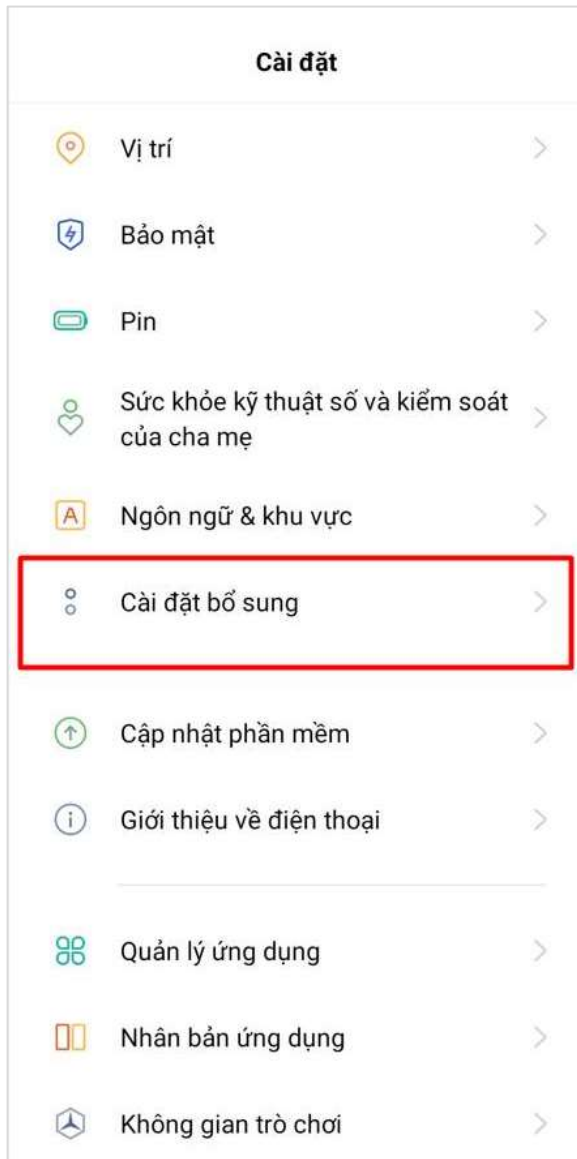

HƯỚNG DẪN TẮT QUYỀN TRỢ NĂNG (ACCESSIBILITY) TRÊN THIẾT BỊ REALME

Bước 1.

Tại màn hình **Cài đặt** của thiết bị,
chọn **Cài đặt bổ sung**.

Bước 2.

Tại Cài đặt bổ sung,
nhấn chọn **Trợ năng**

Bước 3.

Tại Trợ năng, nhấn chọn một ứng dụng cần Tắt quyền Trợ năng (Ví dụ: ứng dụng Autoclicker)

Bước 4.

Tại màn hình chi tiết dịch vụ, nhấn gạt nút OFF để Tắt quyền Trợ năng của ứng dụng